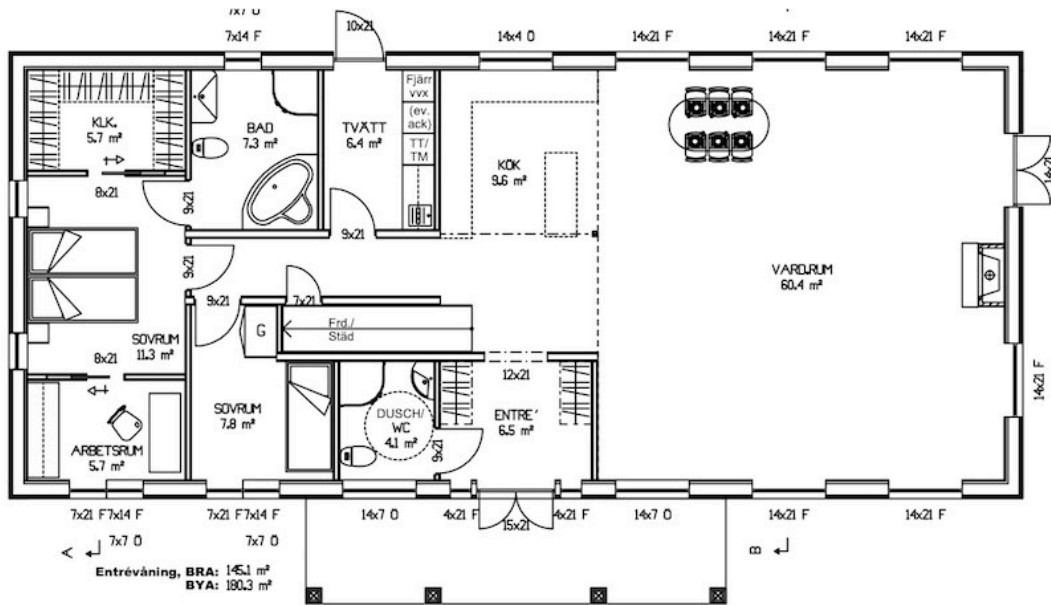

ROXNÄS, BRA 213 m², BYA 180 m², 1 1/2 plan

Välkommen att kontakta oss för mer information!

Dalhus, Lingvägen 130, 790 25 Linghed, Tel 0246-32 22 00, Epost info@dalhus.se