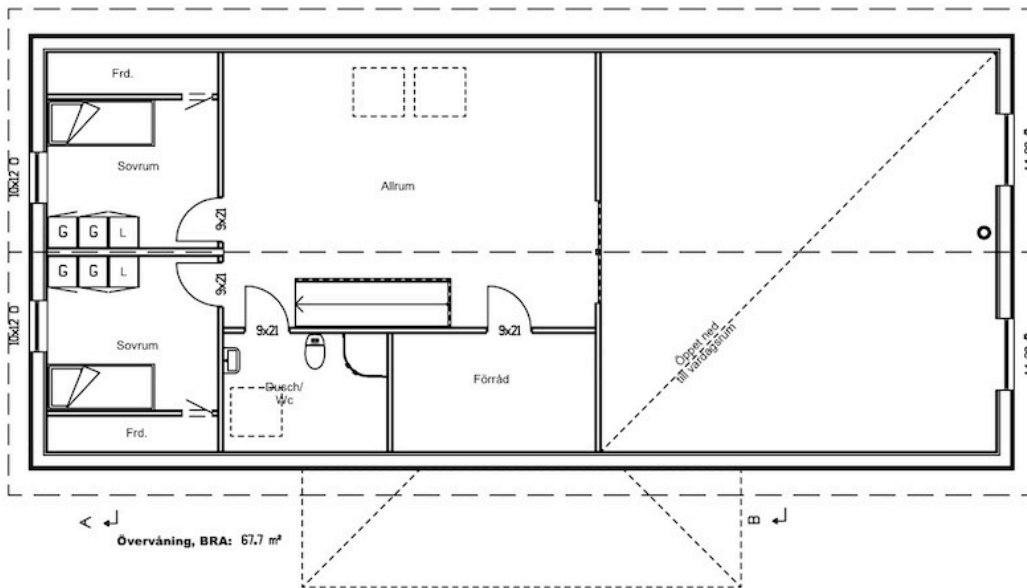

ROXNÄS, BRA 213 m², BYA 180 m², 1 1/2 plan

Välkommen att kontakta oss för mer information!

Dalhus, Lingvägen 130, 790 25 Linghed, Tel 0246-32 22 00, Epost info@dalhus.se