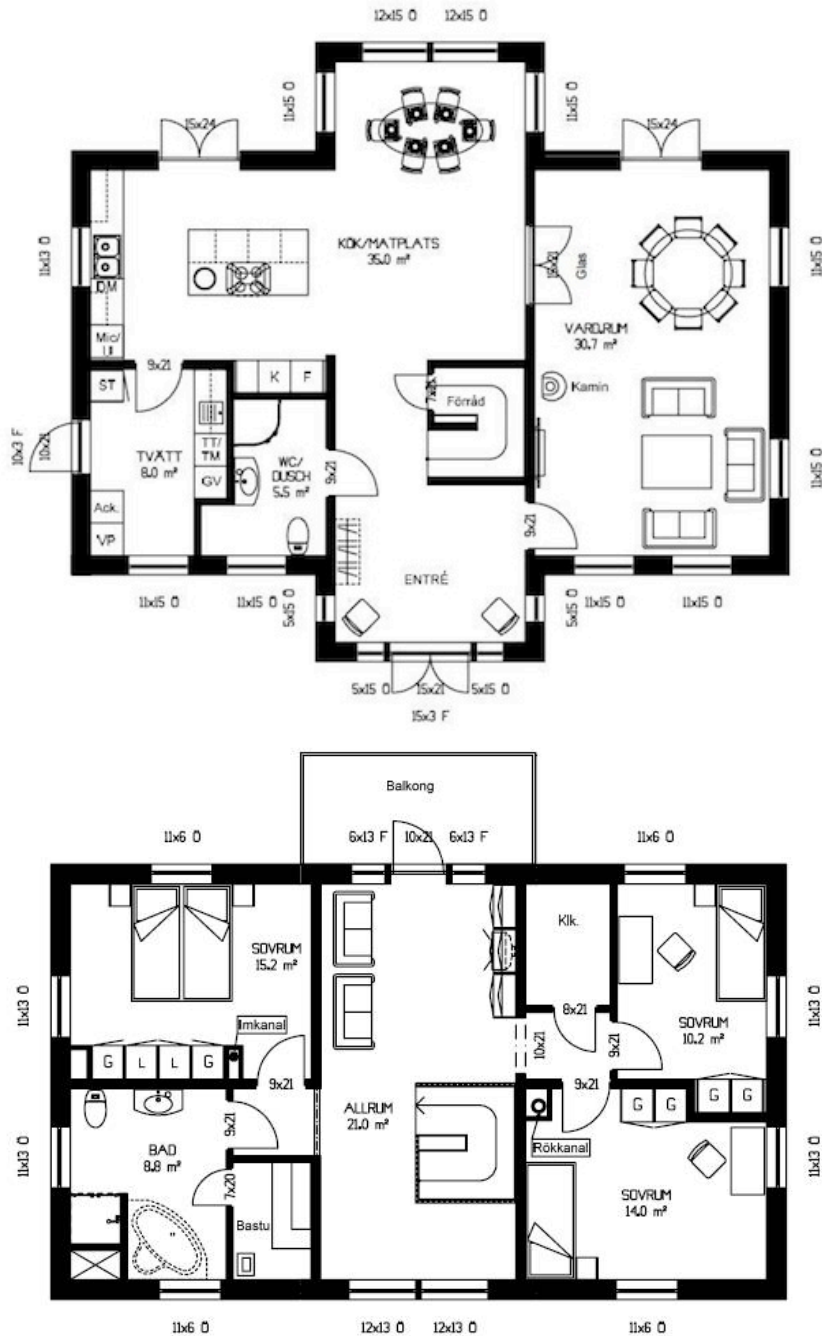

LUGNET, BRA 190 m², BYA 118 m², 1 3/4 plan

Välkommen att kontakta oss för mer information!

Dalhus, Lingvägen 130, 790 25 Linghed, Tel 0246-32 22 00, Epost info@dalhus.se