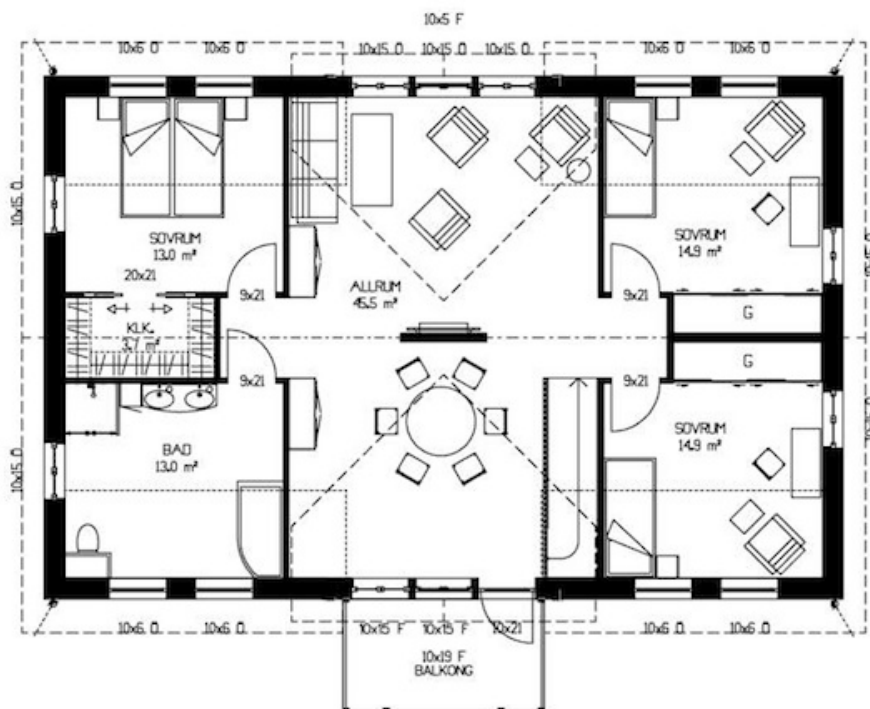

BERGSGÅRDEN, BRA 216 m², BYA 134 m², 1 3/4 plan

Välkommen att kontakta oss för mer information!

Dalhus, Lingvägen 130, 790 25 Linghed, Tel 0246-32 22 00, Epost info@dalhus.se