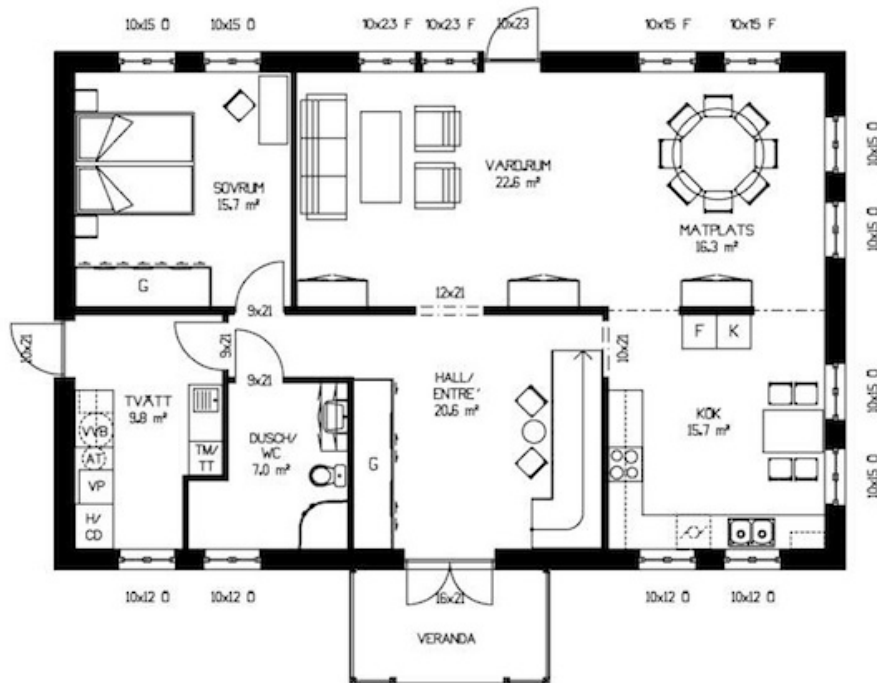

BERGSGÅRDEN, BRA 216 m², BYA 134 m², 1 3/4 plan

Välkommen att kontakta oss för mer information!

Dalhus, Lingvägen 130, 790 25 Linghed, Tel 0246-32 22 00, Epost info@dalhus.se